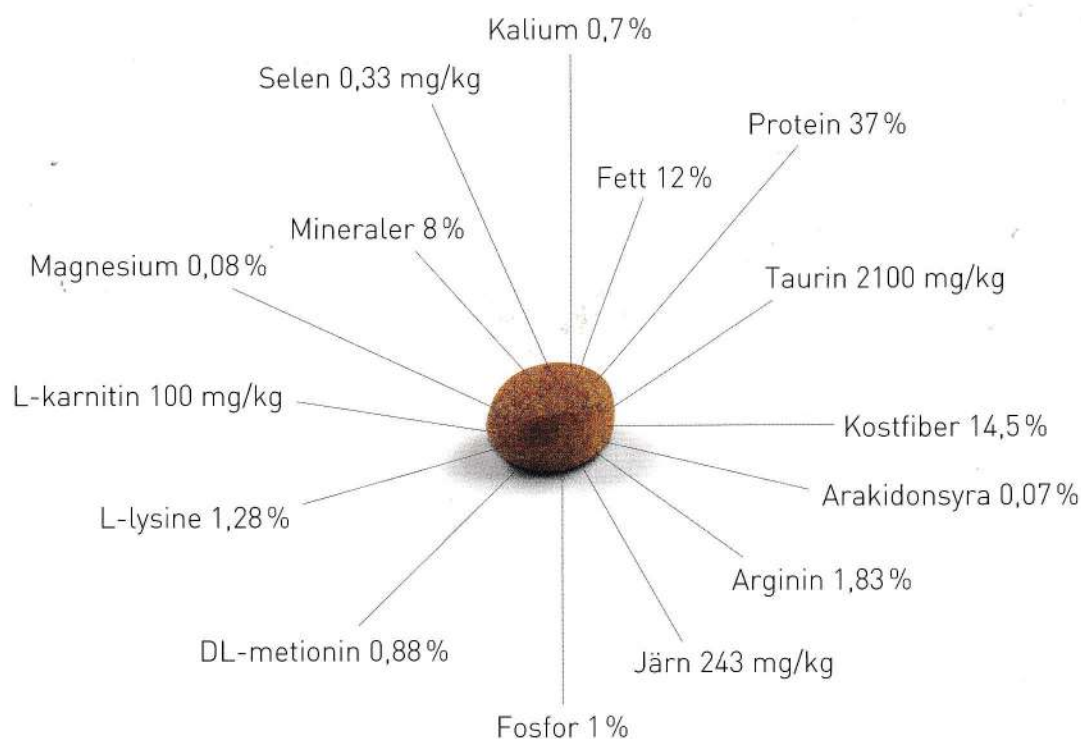

Exakt vad din katt behöver

Vad betyder ordet precision för dig? På Royal Canin kommer vi omedelbart att tänka på våra 329 olika fodervarianter och det envist vetenskapliga arbete som ligger bakom vart och ett av dem. Förmågan att i minsta detalj identifiera olika behov hos våra katter och hundar – och utifrån dem skapa unika precisionsfoder. Det är ett arbetssätt som gör oss lika unika som tillverkare. Därför har vi exakt vad din katt eller hund behöver. Inget annat.