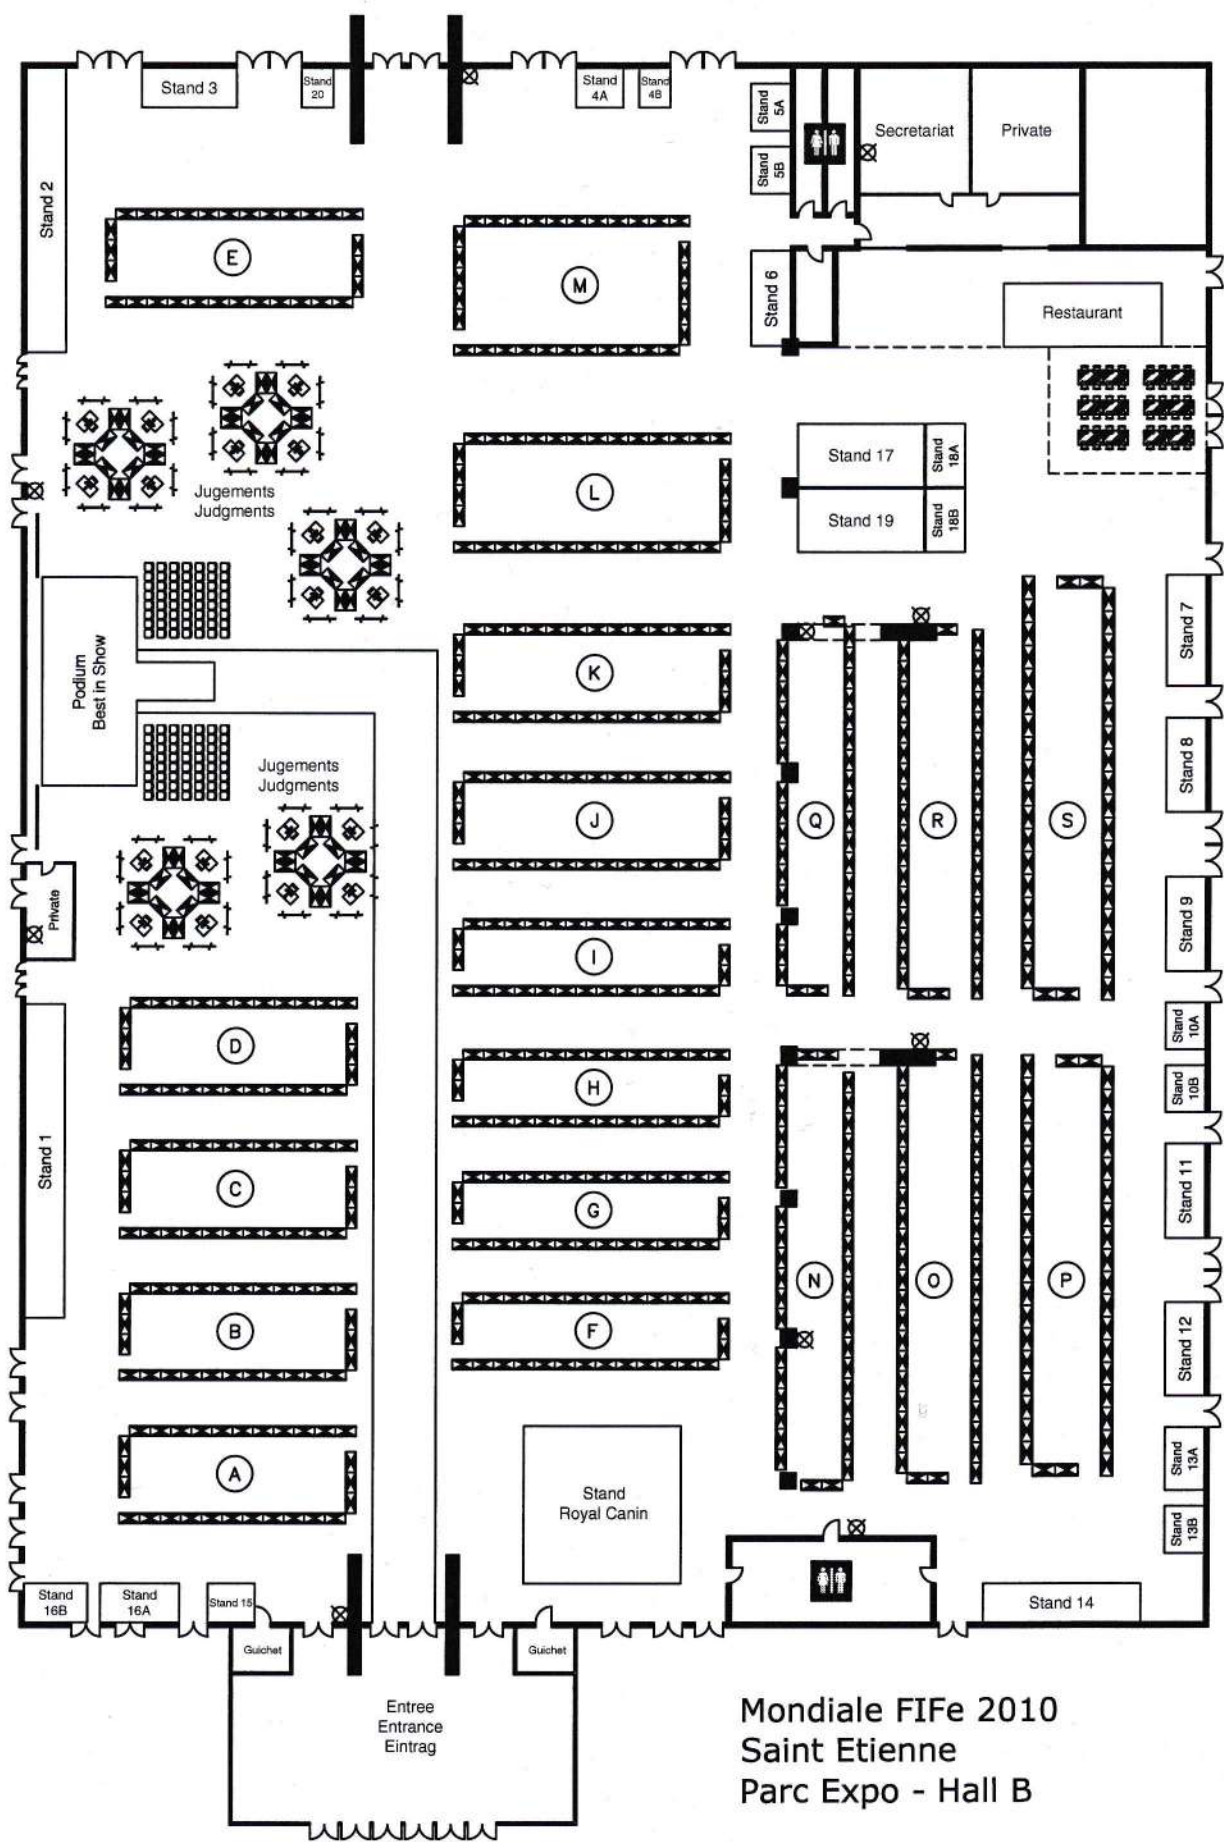

Restauration dans l'expo : Boissons - sandwiches Plateaux repas le midi
A RESERVER EN ARRIVANT Merci

Stand	Société/Company	Pays	Produits	Products
1	Katzen Déko	D	Arbres à chat	Cat trees
2	Raggio di Sole	I	McKerk + toilettage	McKerk + Grooming
3	Spadafora	I	Photographe	Photographer
4A	CROQ'FR	F	Accessoires	Accessories
5A	BUCCOSANTE	F	Compléments alimentaires	Food supplements
5B	Adèle COATTI	I	Décoration de cages	Cages decoration
6	D.LUBRANO	F	Peintures + stand FIFe	Painting + FIFe stand
7	Austellungs service	D	Matériel Exposition	Show accessories
8	MAXIM BOUCHE	F	Pâtisseries	Pastry
9	Trésors du Chat	B	Cadeaux "chat"	Cat gifts
10A	DISTRI VET	F	Compléments alimentaires	Food supplements
10B	GENINDEXE	F	Laboratoire ADN	DNA laboratory
11	LO SMAGATTO	I	Articles chats	Accessories for cats
12	King Style SRO	CZ	Coussins	Pillows
13A	BROSSE MAGIQUE	F	Brosses spéciales	Special brushes
13B	DOUCE FELINE	F	Accessoires	Accessories
14	MAD AS CAT	F	Mobilier chat	Furniture for cats
15	Me AM DI GIORGI	I	Artiste peintre	Painter
16A	GROOM ATTITUDE	F	Produits toilettage	Grooming products
16B	Dometben-Energétix	F	Magnétisme, bijoux	Magnetism, jewelry
17	VDV	F	Toilettage, matériel	Articles for grooming
18A	PSSS PARTI	F	Désodorisants	Deodorants
18B	CAT'S BEST	F	Litière végétale Bio	Organic litter
19A	Worldbestcatstoy	H	Jouets pour animaux	Cat toys
19B	CAT BOUTIQUE	SI	Coussins	Pillows
4B	A.A.C Kosméo	F	Shampoing Bio	Organic shampoo
20	AMIS CHATS	F	Association	Association