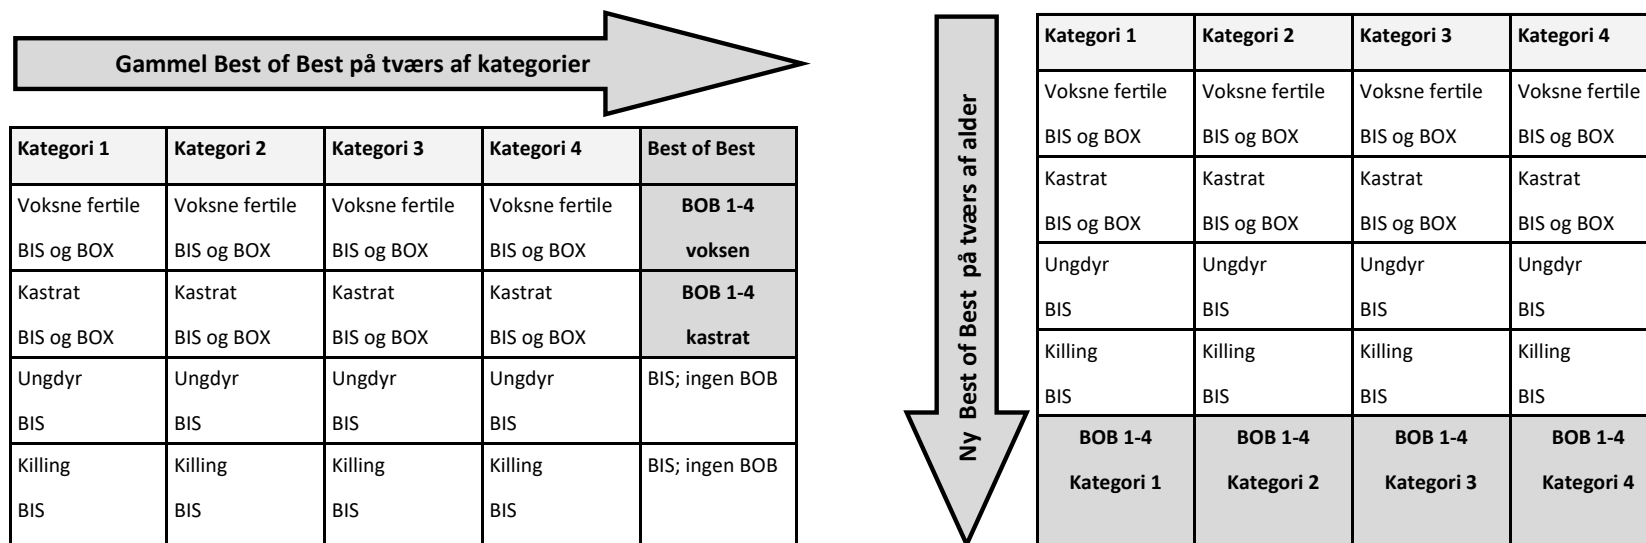

Ny måde at køre Best of Best på!

Er du klar til noget helt nyt? Vi vender Best of Best en kvart omgang. Før kørte vi "horizontalt" i samme alder (voksen eller kastrat), på tværs af kategorierne. Nu kører vi "lodret" på tværs af alder, men indenfor samme kategori, så Best of Best kattene bliver sammenlignet med sine "kolleger" i samme kategori, som de måske er nemmere at sammenligne med. Det betyder at BIS Killing og BIS Ungdyr også deltager i Best of Best konkurrencen.