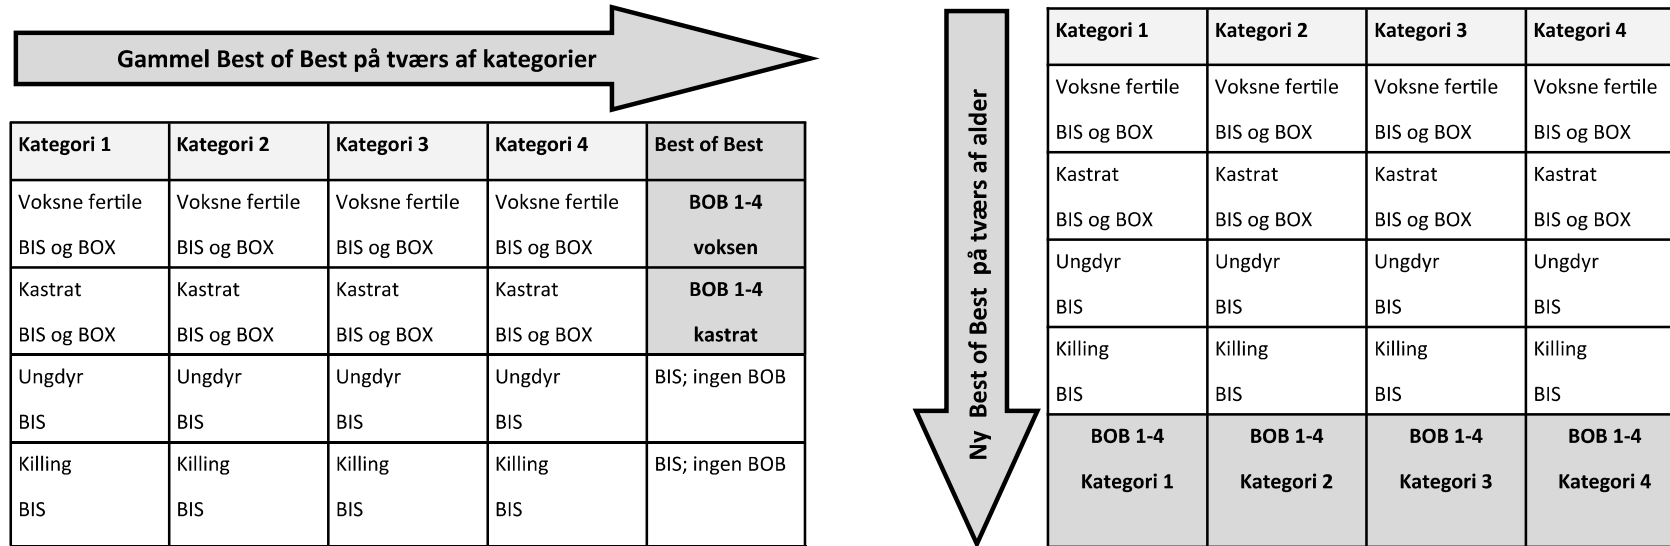

Ny måde at køre Best of Best på!

Er du klar til noget helt nyt? Vi vender Best of Best en kvart omgang. Før kørte vi "horizontalt" i samme alder (voksen eller kastrat), på tværs af kategorierne. Nu kører vi "lodret" på tværs af alder, men indenfor samme kategori, så Best of Best kattene bliver sammenlignet med sine "kolleger" i samme kategori, som de måske er nemmere at sammenligne med. Det betyder at BIS Killing og BIS Ungdyr også deltager i Best of Best konkurrencen.