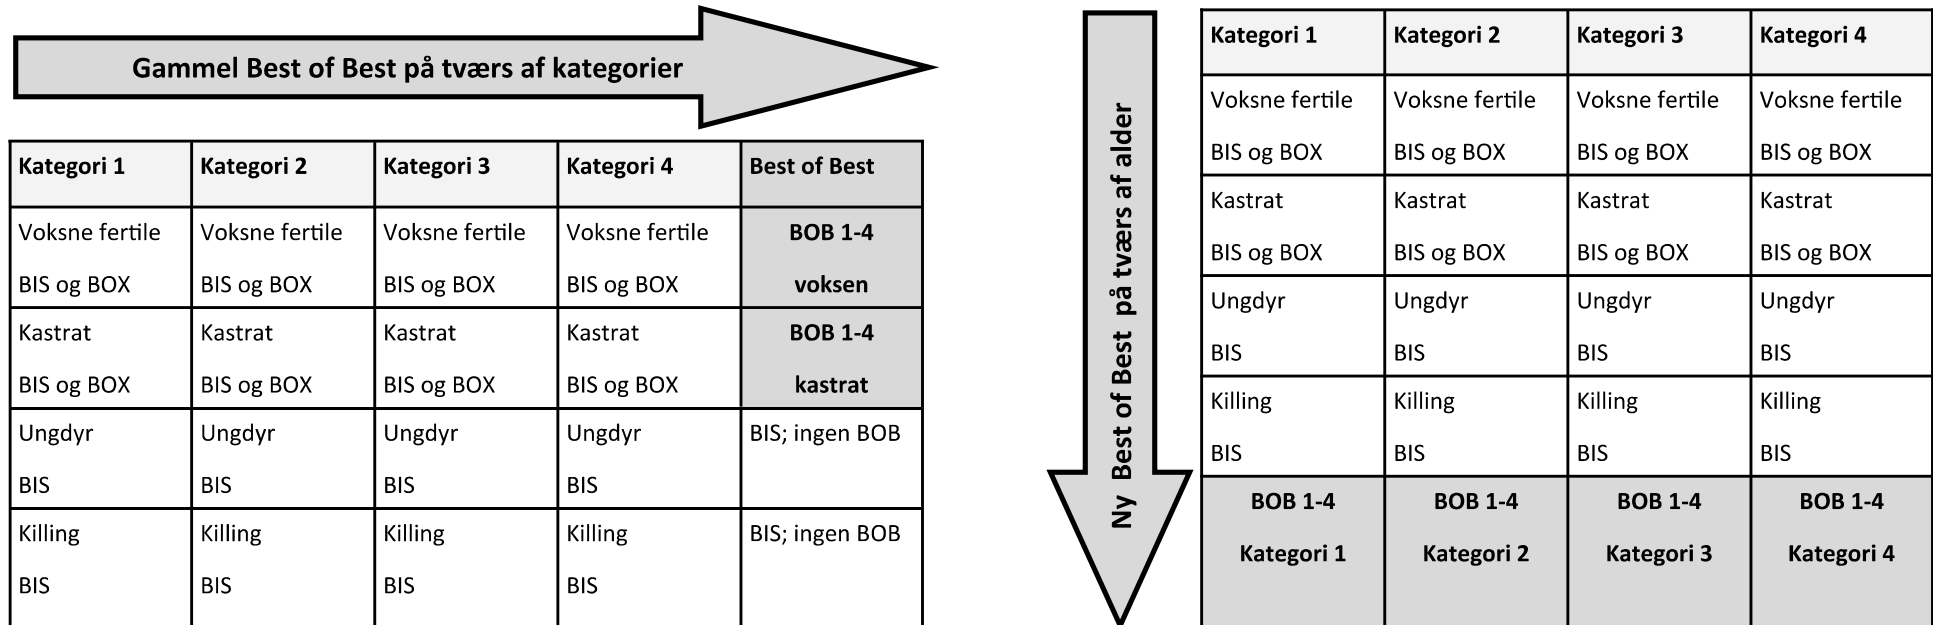

Ny måde at køre Best of Best på!

Er du klar til noget helt nyt? Vi vender Best of Best en kvart omgang. Før kørte vi "horizontalt" i samme alder (voksen eller kastrat), på tværs af kategorierne. Nu kører vi "lodret" på tværs af alder, men indenfor samme kategori, så Best of Best kattene bliver sammenlignet med sine "kolleger" i samme kategori, som de måske er nemmere at sammenligne med. Det betyder at BIS Killing og BIS Ungdyr også deltager i Best of Best konkurrencen.