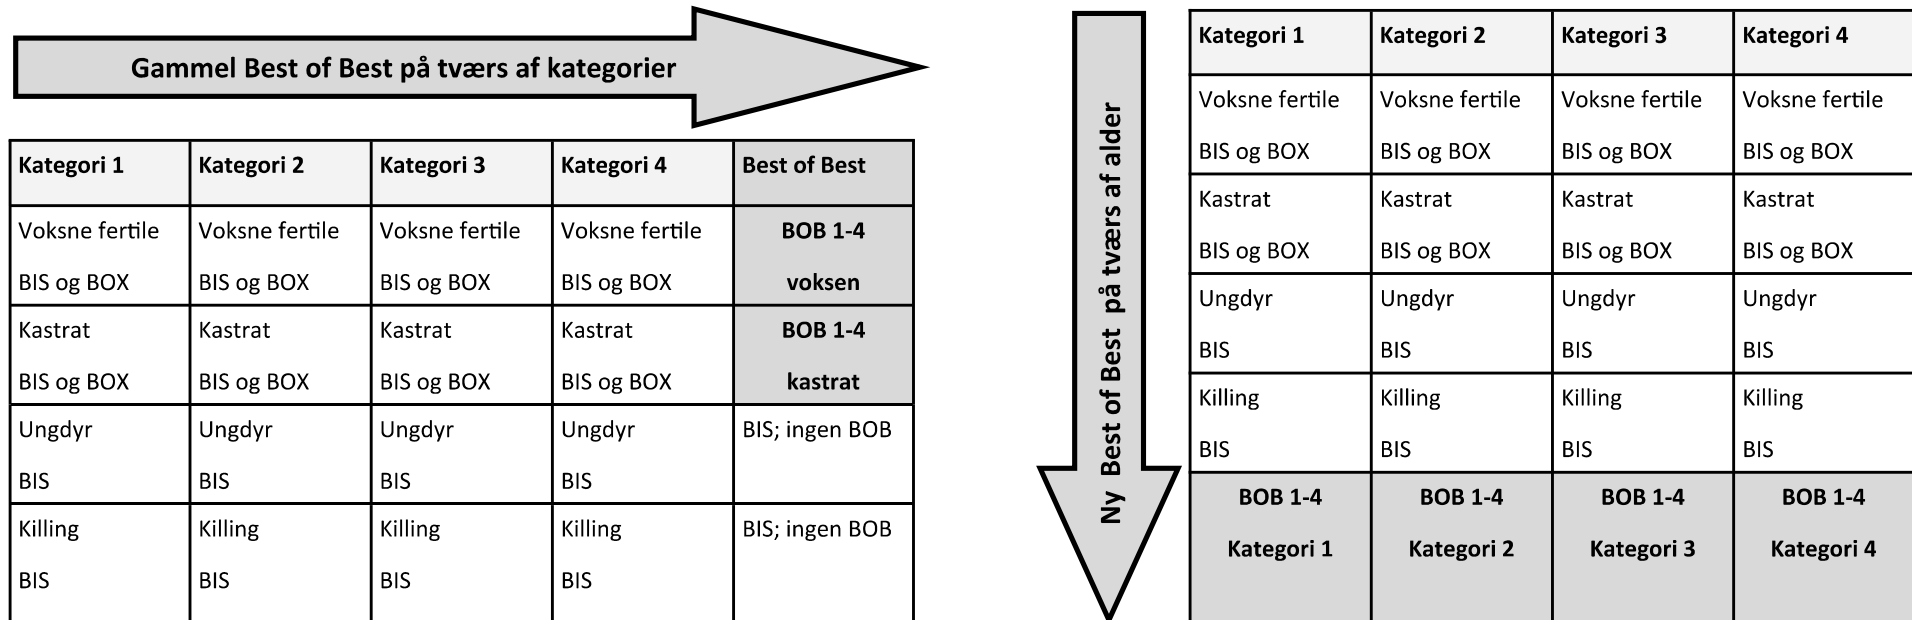

3 generationer:

Steven Jones

Mini & Junior Handling

Anette Kampf

Ny måde at køre Best of Best på!

Er du klar til noget helt nyt? Vi vender Best of Best en kvart omgang. Før kørte vi "horizontalt" i samme alder (voksen eller kastrat), på tværs af kategorierne. Nu kører vi "lodret" på tværs af alder, men indenfor samme kategori, så Best of Best kattene bliver sammenlignet med sine "kolleger" i samme kategori, som de måske er nemmere at sammenligne med. Det betyder at BIS Killing og BIS Ungdyr også deltager i Best of Best konkurrencen.

Tidspunkt for Best of Best: Vi plejer at køre Best of Best som det allersidste på dagens program, når alle paneler er færdige. Så bruger vi lidt tid på at vente på at alle kattene kommer retur til nomineringsringen. Nu kører vi Best of Best når hver kategori er færdig. BIS Voksen, BIS Kastrat og BIS Ungdyr bliver i burene ved nomineringsringen og venter til vi har fundet BIS killing. Så kører vi Best of Best med det samme. På denne måde skal ikke mindst killingerne ikke ud og ind af buret en ekstra gang, men skal blot blive på scenen få minutter ekstra, mens vi får placeret de 4 katte i rækkefølge til Best of Best.