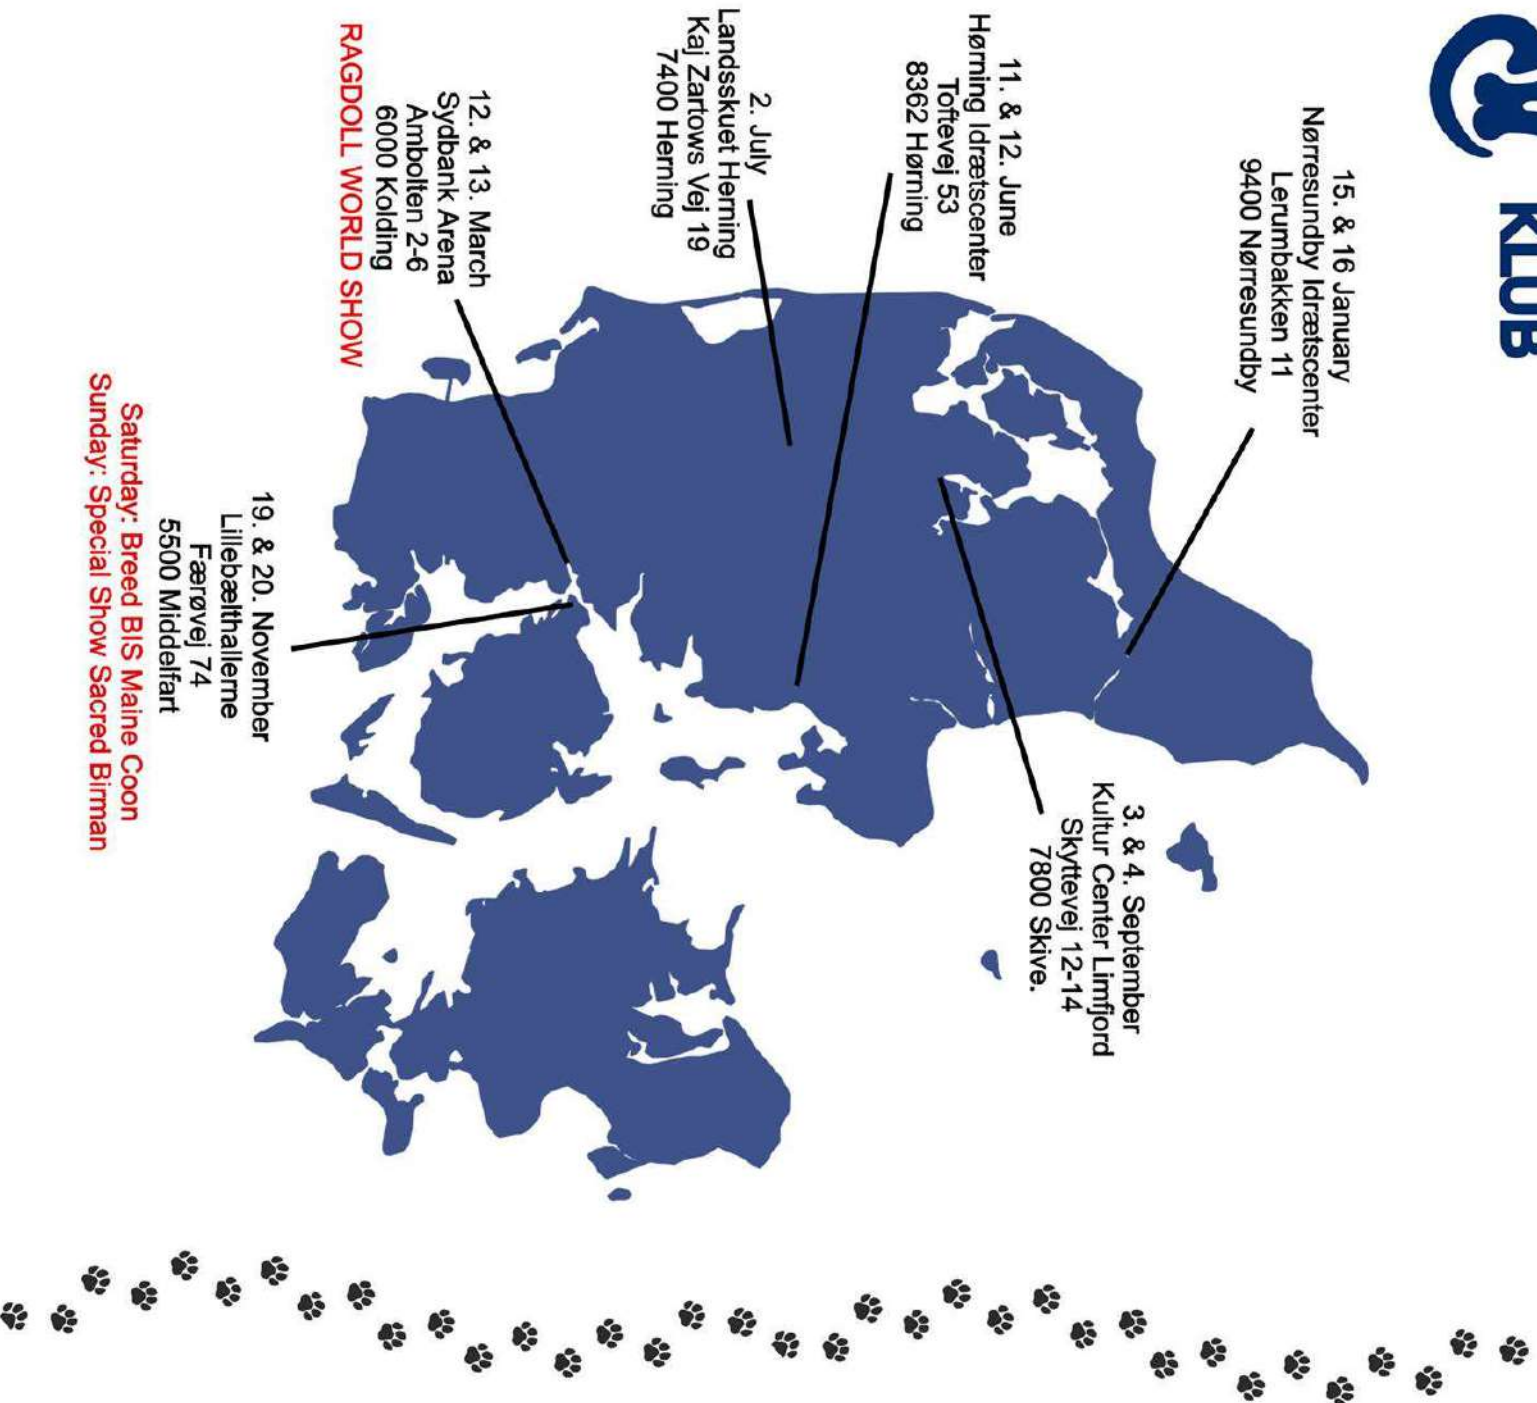

Støt Winn Feline Foundation - til gavn for vores elskede katte!

**JYDSK
RACEKATTE
KLUB**

**We welcome you in
Denmark in 2022**

See more details:

**Show Hotel, last entry date e.g. at
www.jyrak.dk**

ROYAL CANIN