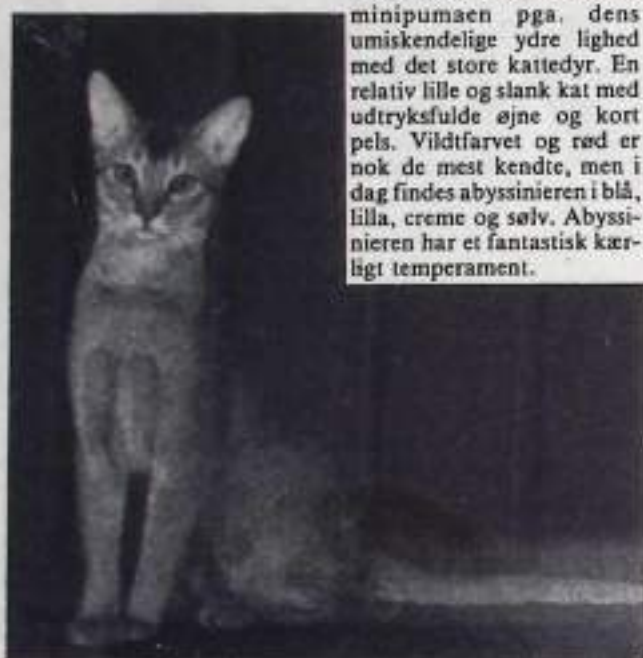

Abyssiniere

Abyssinier

Denne kat bliver ofte kaldt minipumaen pga. dens umiskendelige ydre lighed med det store kattedyr. En relativt lille og slank kat med udtrykfulde øjne og kort pels. Vildtfarvet og rød er nok de mest kendte, men i dag findes abyssinieren i blå, lilla, creme og sølv. Abyssinieren har et fantastisk kærligt temperament.